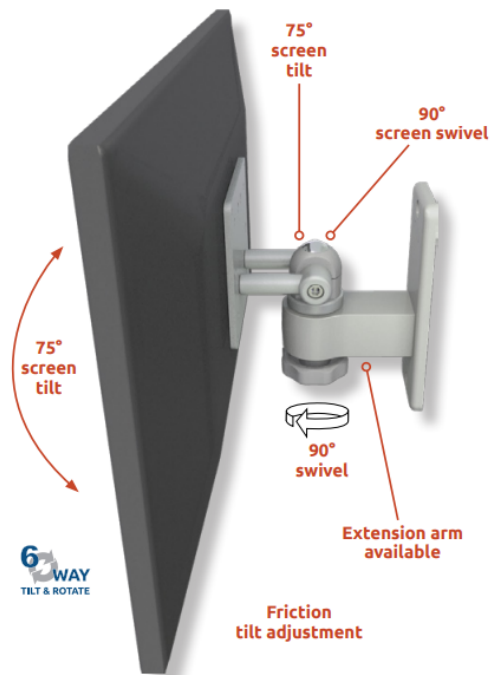

EV65シリーズ 水平可動ショートアーム

操作しやすい業務用スィベルアーム

ICWUSA製EV65シリーズモニターアームの特徴

- 壁から14cmリーチのショートアーム
- ディスプレイを水平方向に最大90°首振り可能。
- ディスプレイの傾斜角度を最大75°調整可能
- ノブを緩めると傾斜角度調整が可能になり、調整後ノブを締めれば角度は固定される安全設計
- 耐荷重は13.6kg
- VESA75 x75、VESA100 x100対応

ASEV65-W2
(ウォールマウント)

ASEV65-W5
(病院向けチャンネル取付用)

ASEV65-P15
(ポールマウント 38mm径用)
* 50.8mm径、44mm径タイプも選択可

長さ15.2cm、26.7cmタイプもあります。

お問い合わせ先

Axuas
株式会社 **アクス**

〒111-0051 東京都台東区蔵前3-17-3-303
TEL (052) 220-5518 担当：新津