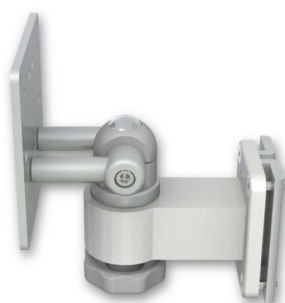

EV65シリーズ 水平可動ショートアーム

操作しやすい業務用スィベルアーム

ICWUSA製EV65シリーズモニターアームの特徴

- 壁から14cmリーチのショートアーム
- ディスプレイを水平方向に最大90°首振り可能。
- ディスプレイの傾斜角度を最大75°調整可能
- ノブを緩めると傾斜角度調整が可能になり、調整後ノブを締めれば角度は固定される安全設計
- 耐荷重は13.6kg
- VESA75 x75、VESA100 x100対応

ASEV65-W2
(ウォールマウント)

ASEV65-W5
(病院向けチャンネル取付用)

ASEV65-P15
(ポールマウント 38mm径用)
* 50.8mm径、44mm径タイプも選択可

長さ15.2cm、26.7cmタイプもあります。

お問い合わせ先

Axuas
株式会社 **アクス**

〒111-0051 東京都台東区蔵前3-17-3-303
TEL (052) 220-5518 担当：新津